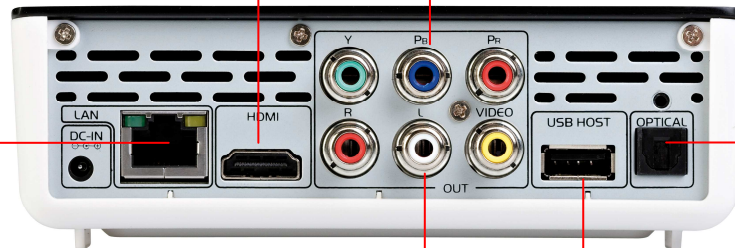

## Anschlüsse

**HDMI™**  
HIGH-DEFINITION MULTIMEDIA INTERFACE

Für beste Bildqualität

YUV Anschluss für professionelle Geräte

Bester 5.1 Surround Sound mit dem optischen Anschluss

Anschluss ans Heimnetz und Dateien mit anderen PCs teilen

TV mit Cinch auf Scart (liegt bei) anschließen

Einacher Anschluss von USB-Speicherlaufwerken (HDD oder Flash), Digitalkameras, um Dateien abzuspielen oder zu kopieren